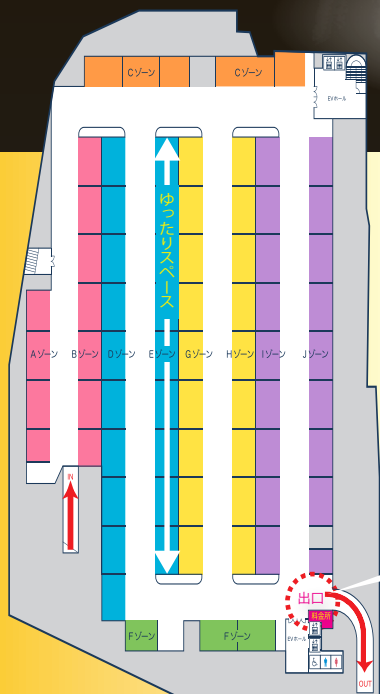

ソリオ第1駐車場

宝塚観劇の方限定!

営業時間内 1日駐車料金

8000円

ご購入方法

事前に**出口料金所**にて当日の公演チケットを
ご提示いただき、1日駐車券をご購入下さい。

- ※購入日当日のみ有効となります。
- ※他のサービス券とは併用できません。
- ※お持ちの公演チケットの公演時間と入庫時間に著しく差がある場合は販売できない場合がございます。