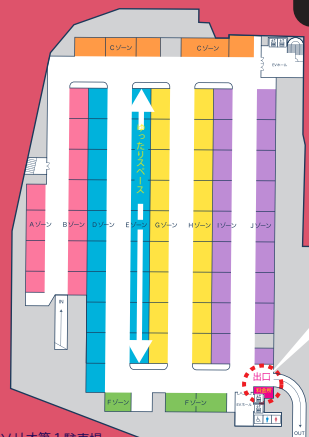

～お得に芸術キャンペーン!～
宝塚市立文化芸術センター
パートナー会員の方限定

ソリオ第一駐車場

営業時間内
終日料金が

800円

時間を気にせず施設利用+お買い物!!

※終日券販売受付時間 9時～22時 ※駐車券を必ずご持参下さい

P

ご利用について

宝塚市立文化芸術センター受付にて駐車券に日付スタンプを押してもらってください。その駐車券を料金所にてご提示いただき、1日駐車券をご購入下さい。
※他のサービス券とは併用できません

宝塚市立
文化芸術
センター

手塚治虫
記念館

ソリオ第1駐車場

ソリオ

花のみち

キャンペーン期間 2020.6.1 ~ 2020.12.31

SORIO
TAKARAZUKA