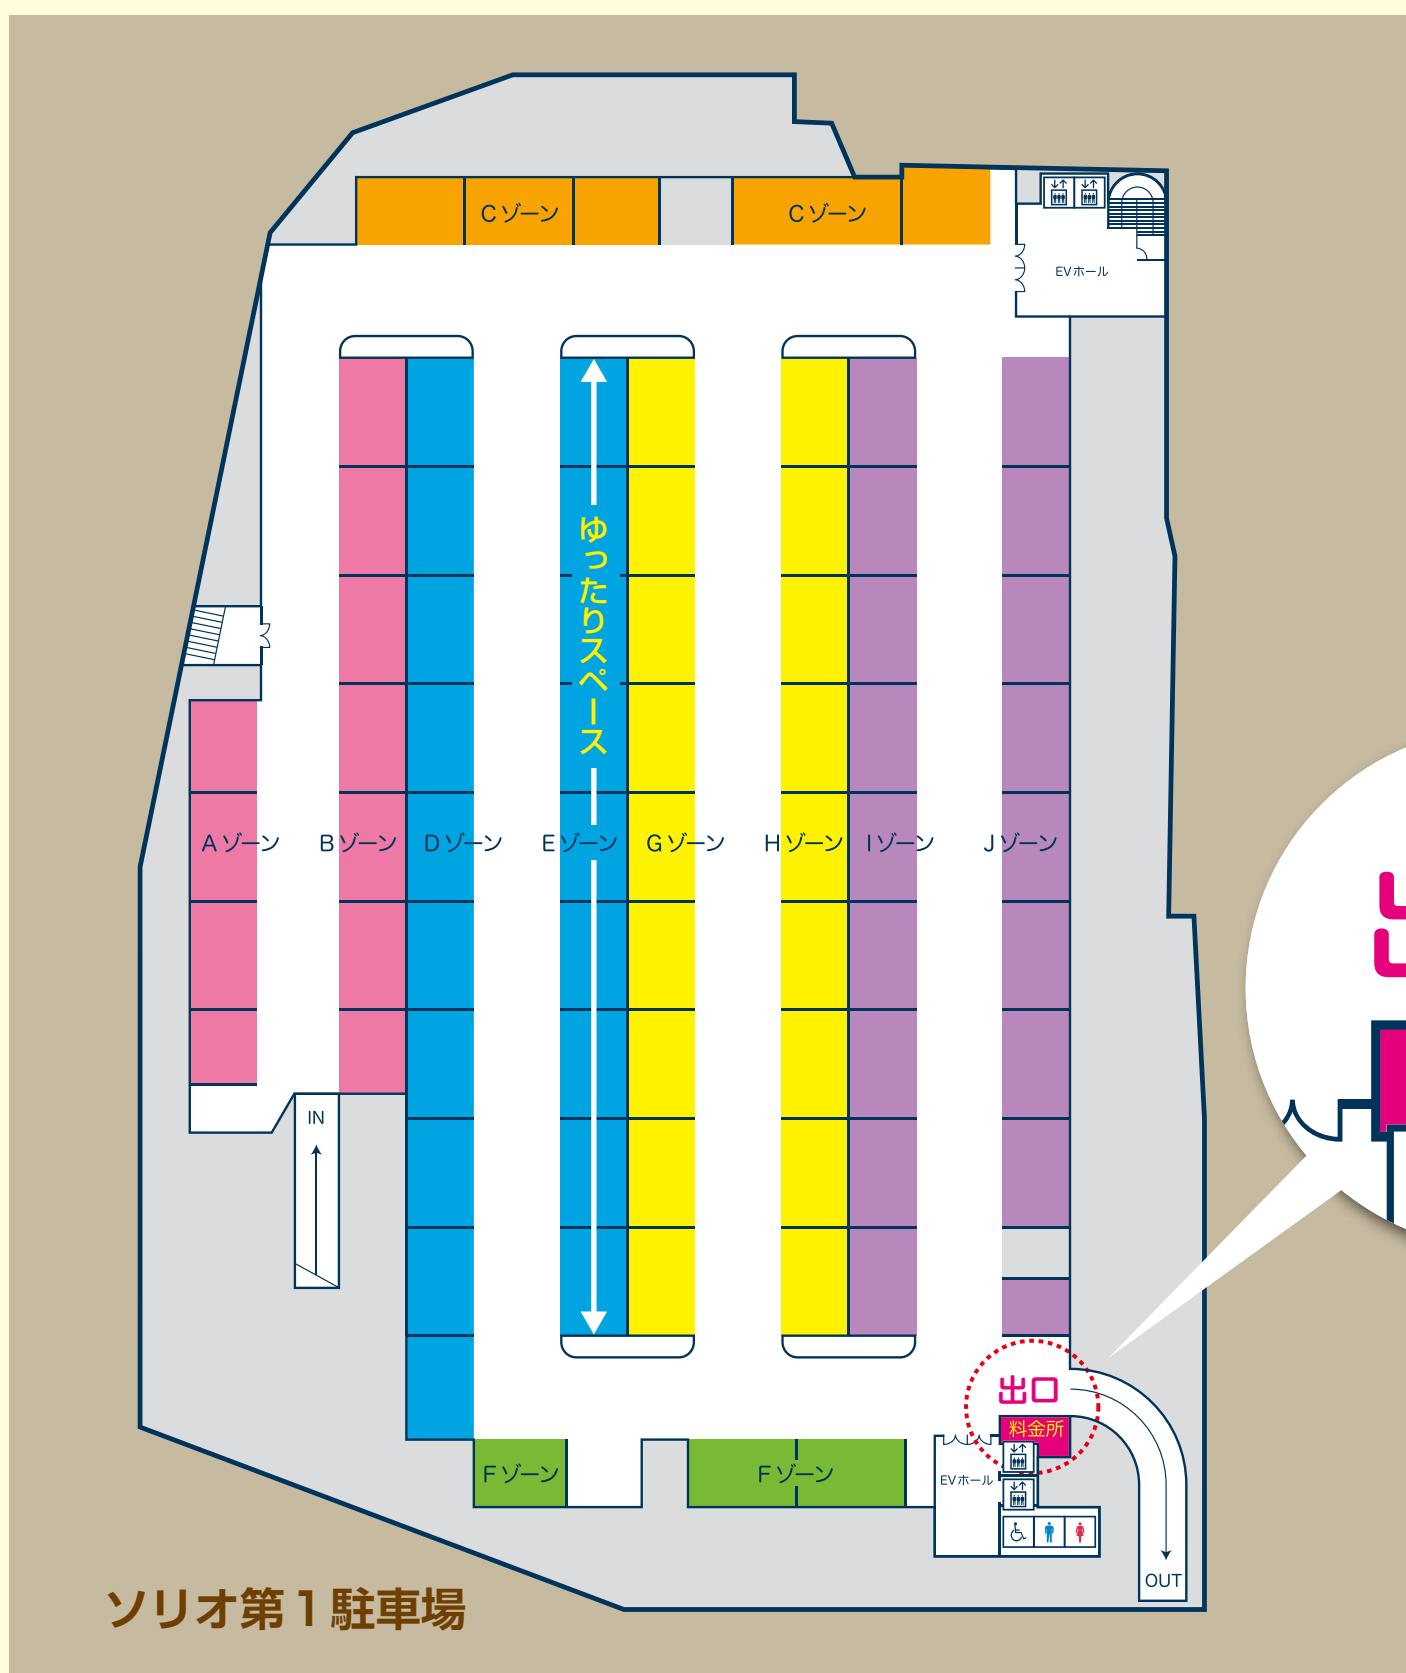

ソリオ第1駐車場

ポーの一族

カンパニー

宝塚観劇の方
限定!

ソリオ宝塚

開業プレ25周年記念

営業時間内 1日駐車料金

8000円!

キャンペーン期間 H30.1.1~H30.3.12

ご利用について

あらかじめ、出口料金所で
当日の公演チケットを
ご提示いただき、
1日駐車券をご購入下さい。

※他のサービス券とは併用できません

ソリオ宝塚都市開発株式会社